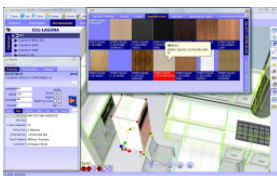

DAU präsentiert 3cad evolution

3cad evolution ist das erste web-real-time CAD für den Möbelsektor. Die real-time-rendering-Anzeige macht es möglich, das eigentliche Produkt gegenüber dem Endkunden entsprechend darzustellen, ohne den herkömmlichen langen Wartezeiten. ...